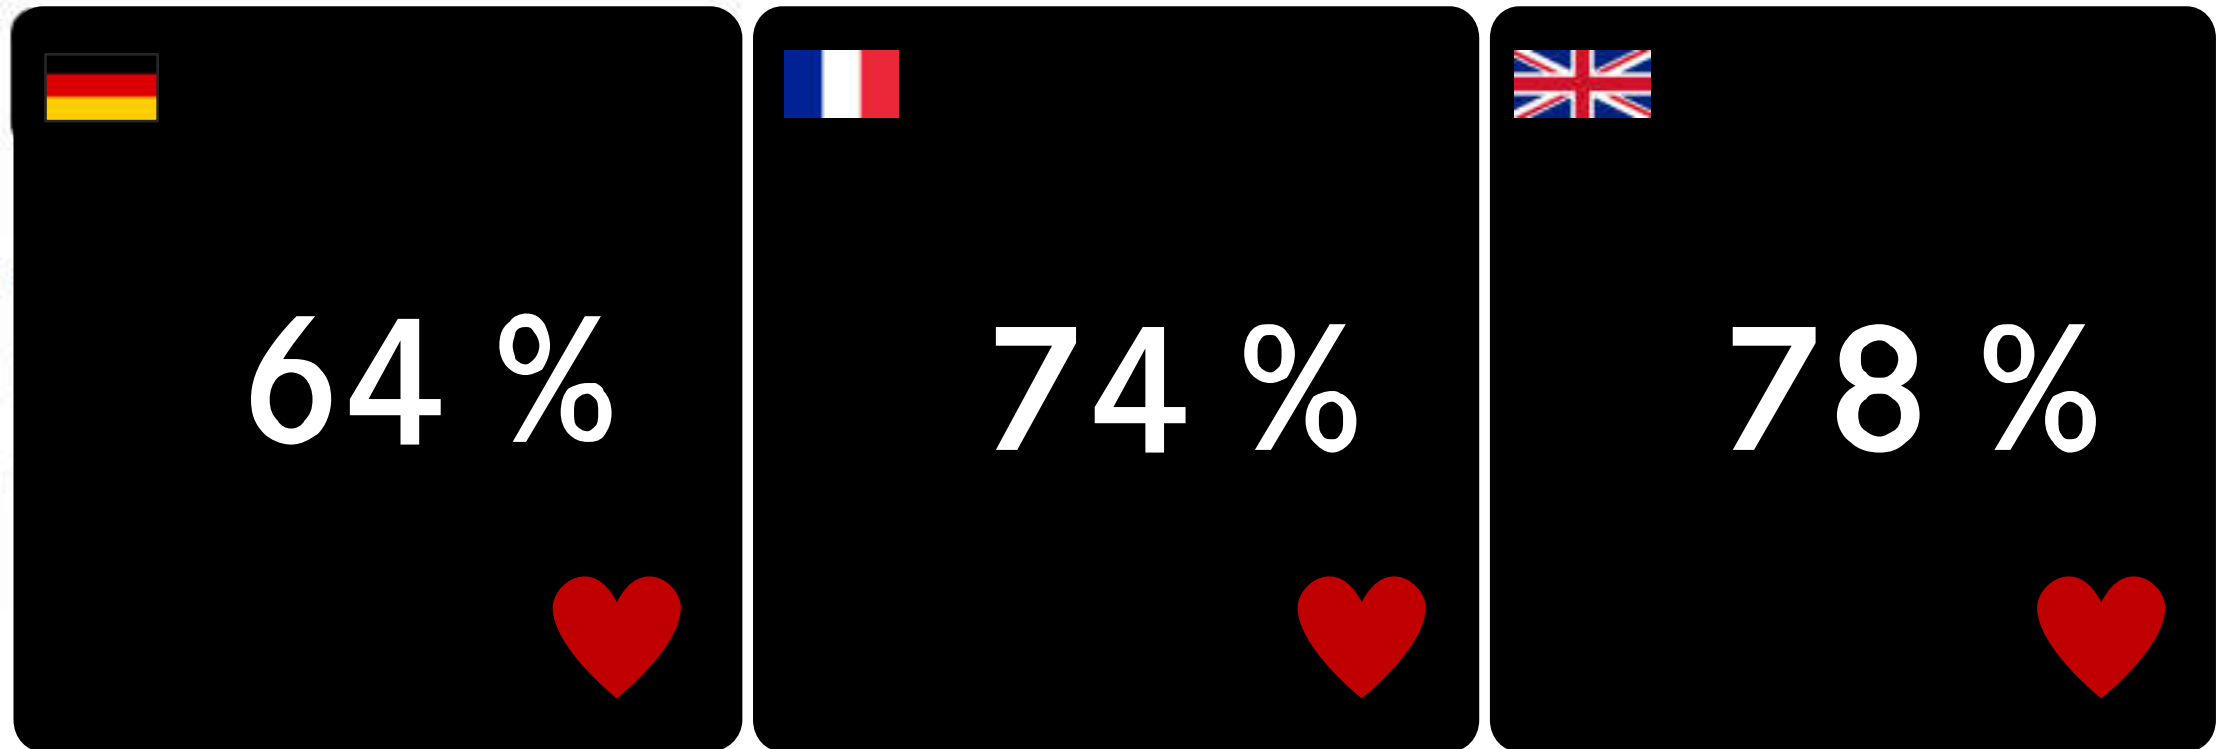

Meine Vision: Das Ende der Dunstabzugshaube

Willi Bruckbauer

 **BORA**

BORA

 **BORA**

A misty, mountainous landscape with a rainbow arching across the sky. The scene is dominated by lush green hills and valleys, partially obscured by a thick layer of white mist or fog. A vibrant rainbow is visible in the upper right portion of the sky, adding a touch of color to the otherwise muted tones. The overall atmosphere is serene and ethereal.

BORA Markenbekanntheit über Sponsoring

„Ich bin durch das Radsportengagement auf BORA aufmerksam geworden“

Einfluss des Sponsorings auf das Markenimage

„Das Sponsoring-Engagement im Radsport hat mein Bild von der Marke positiv beeinflusst.“